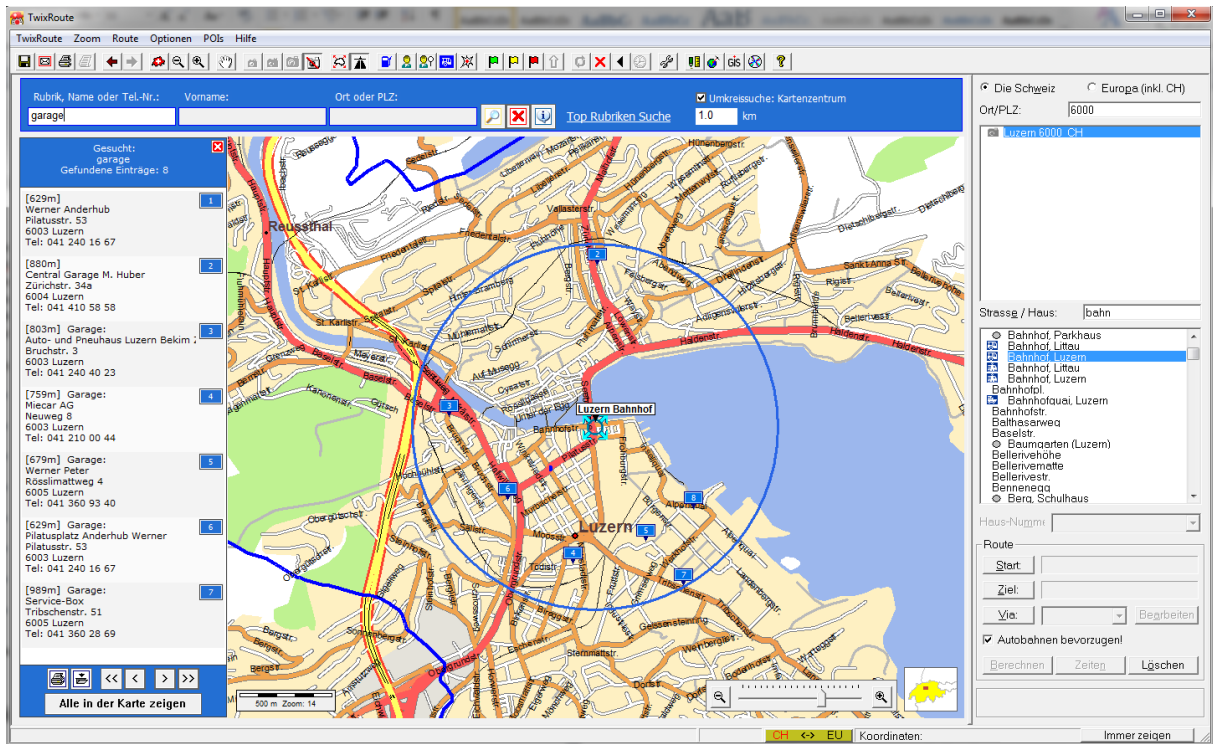

# twixel DVD 45 – „Suchen im Umkreis“

Im Zentrum der neuen **twixel** DVD 45 steht die „Suche im Umkreis“. Mit der neuen Suche direkt im **twixroute** findet man Einträge von Firmen und Personen in einem individuell einstellbaren Radius oder einfach im ausgewählten Kartenausschnitt. So kann z.B. nach allen Garagen im Umkreis von 1 Kilometer gesucht werden. Die Treffer können als Liste gedruckt oder mit einem Klick exportiert werden. Und mit der neuen und erweiterten Indexsuche und der Top Rubriken-Suche findet man die gesuchte Information noch schneller.

## Die wichtigsten Neuigkeiten im **twixel** DVD 45:

- Suchen im **twixroute** nach Firmen und Personen in einem individuell einstellbaren Radius
- Umkreis-Suche zeigt alle gefundenen Einträge in einer Liste und in der Karte
- Zu jedem Eintrag wird die Luftdistanz zum ausgewählten Mittelpunkt angegeben
- Liste mit Einträgen kann gedruckt oder in eine Sammelmappe exportiert werden
- Findet noch schneller Einträge dank erweiterter Index-Suche und neuer Top Rubriken-Suche
- Aktuelle Telefonbuchdaten der Schweiz mit Stand 24.10.2011 mit über 8 Mio. Blocknummern
- Aktuellste Daten von Swisscom Directories, GeoPost, Swisstopo, TeleAtlas, Mobility
- 40 Schweizer Gesetzestexte mit Stand vom 01.09.2011

## twixel DVD 45 – « Recherche dans le périmètre »

La «recherche dans le périmètre» est l'élément principal du nouveau **twixel** DVD 45. Grâce à la nouvelle «recherche dans le périmètre» dans le **twixroute**, il est possible de trouver les inscriptions d'entreprises et de personnes dans un rayon déterminé individuellement ou simplement dans la carte. Par exemple, tous les garages dans un périmètre de 1'000 mètres. Les résultats peuvent être imprimés sous forme de liste ou exportés en un clic. S'y ajoutent la nouvelle recherche indexée élargie et la recherche des meilleures rubriques récemment créée afin de trouver encore plus rapidement les informations désirées.