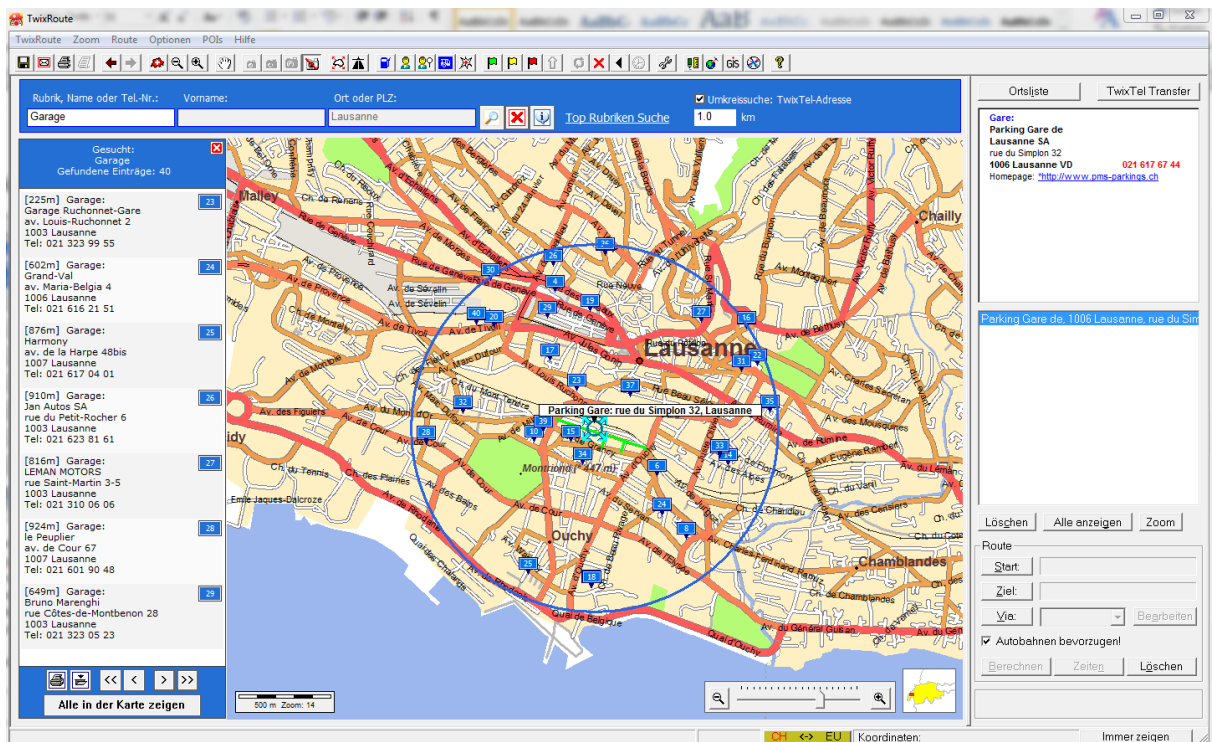

# twixel DVD 45 – „Suchen im Umkreis“

Im Zentrum der neuen **twixel** DVD 45 steht die „Suche im Umkreis“. Mit der neuen Suche direkt im **twixroute** findet man Einträge von Firmen und Personen in einem individuell einstellbaren Radius oder einfach im ausgewählten Kartenausschnitt. So kann z.B. nach allen Garagen im Umkreis von 1 Kilometer gesucht werden. Die Treffer können als Liste gedruckt oder mit einem Klick exportiert werden. Und mit der neuen und erweiterten Indexsuche und der Top Rubriken-Suche findet man die gesuchte Information noch schneller.

## Die wichtigsten Neuigkeiten im **twixel** DVD 45:

- Suchen im **twixroute** nach Firmen und Personen in einem individuell einstellbaren Radius
- Umkreis-Suche zeigt alle gefundenen Einträge in einer Liste und in der Karte
- Zu jedem Eintrag wird die Luftdistanz zum ausgewählten Mittelpunkt angegeben
- Liste mit Einträgen kann gedruckt oder in eine Sammelmappe exportiert werden
- Findet noch schneller Einträge dank erweiterter Index-Suche und neuer Top Rubriken-Suche
- Aktuelle Telefonbuchdaten der Schweiz mit Stand 24.10.2011 mit über 8 Mio. Blocknummern
- Aktuellste Daten von Swisscom Directories, GeoPost, Swisstopo, TeleAtlas, Mobility
- 40 Schweizer Gesetzestexte mit Stand vom 01.09.2011

## twixel DVD 45 – « Recherche dans le périmètre »

La «recherche dans le périmètre» est l'élément principal du nouveau **twixel** DVD 45. Grâce à la nouvelle «recherche dans le périmètre» dans le **twixroute**, il est possible de trouver les inscriptions d'entreprises et de personnes dans un rayon déterminé individuellement ou simplement dans la carte. Par exemple, tous les garages dans un périmètre de 1'000 mètres. Les résultats peuvent être imprimés sous forme de liste ou exportés en un clic. S'y ajoutent la nouvelle recherche indexée élargie et la recherche des meilleures rubriques récemment créée afin de trouver encore plus rapidement les informations désirées.